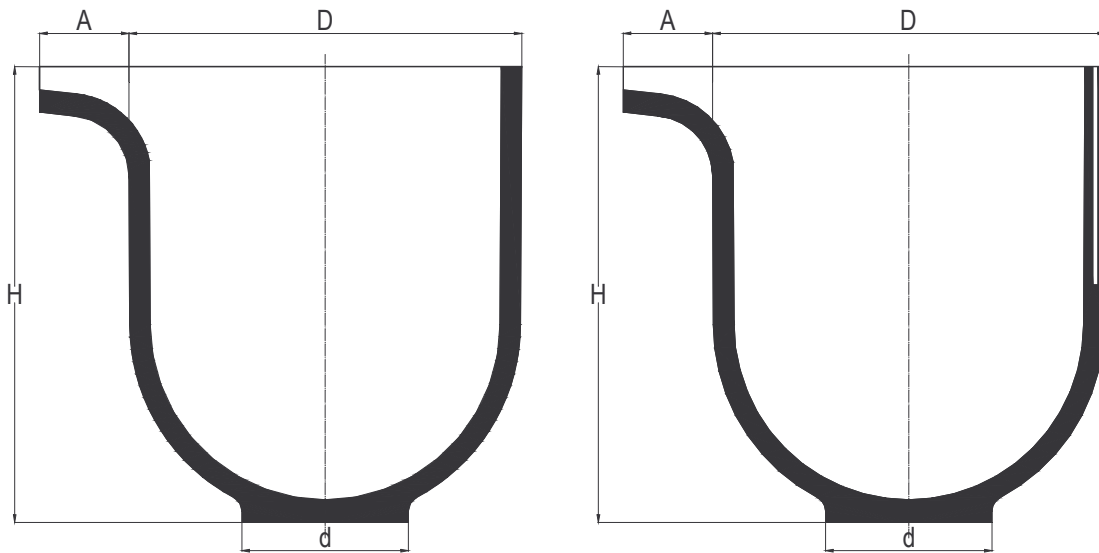

ISOTHERM SiC

BRK

Code	N° o kg Al ca	A mm	H mm	D mm	d mm
956.232	BRK 350		800	615	290
956.252	BRK 700	200	1000	780	340

With pyrometer sheath on request